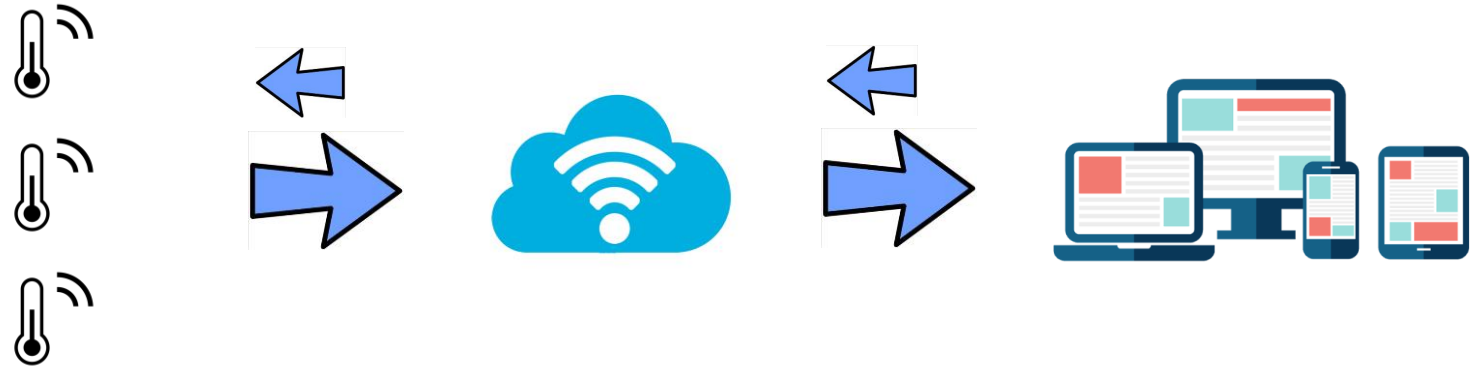

Sauer med IP-adresse og kloakk på Internett

Rein Apeland – Soolo AS – rein@soolo.no

IoT økosystem

IoT økosystem

IoT økosystem

IoT økosystem

Prosjekter

Prosjekter