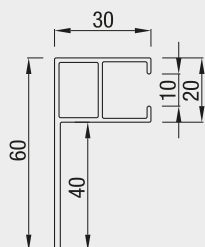

Bunnskinne

Kun i RAL 9001, 9010, 7016 og anodisert

Styreskinner

HTF

MHTF

HTF+20

LHTF

HTF+lip

LHTF+lip

Utforingsprofil