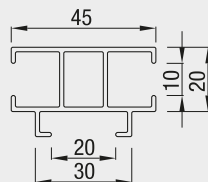

Bunnskinne

Kun i RAL 9001, 9010, 7016 og anodisert

Styreskinner

HTF

MHTF

HTF+20

LHTF

HTF+lip

LHTF+lip

Utforingsprofil