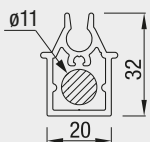

Bunnskinne

Kun i RAL 9001, 9010, 7016 og anodisert

Styreskinner

HTF

MHTF

HTF+20

LHTF

HTF+lip