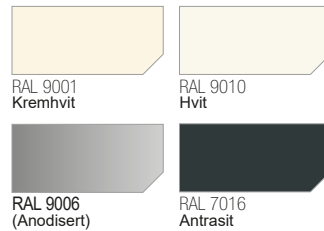

Lady Universal 95 Zip

Universal 95 skrå

Universal 95 firkantet

Standard farger **Universal 95** skrå tilnærmet RAL-farge*

Standard farger **Universal 95** firkantet tilnærmet RAL-farge*

* Forskjeller i fargetone kan forekomme i produksjonen. Mindre avvik er akseptabelt..

Bunnskinne

Kun i RAL 9001, 9010, 7016 og anodisert

Styreskinner

HTF

MHTF

HTF+20

LHTF

HTF+lip