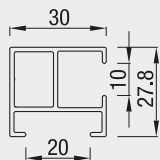

Bunnskinne

Kun i RAL 9001, 9010, 7016 og anodisert

Styreskinner

HTF

MHTF

HTF+20

LHTF

HTF+lip