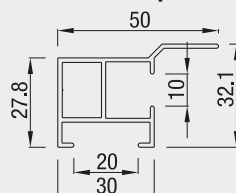

Bunnskinne

Kun i RAL 9001, 9010, 7016 og anodisert

Styreskinner

HTF

MHTF

HTF+20

LHTF

HTF+lip

LHTF+lip

Utforingsprofil