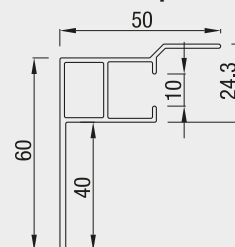

Bunnskinne

Kun i RAL 9001, 9010, 7016 og anodisert

Styreskinner

HTF

MHTF

HTF+20

LHTF

HTF+lip

LHTF+lip

Utforingsprofil