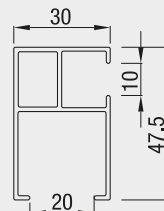

Bunnskinne

Kun i RAL 9001, 9010, 7016 og anodisert

Styreskinner

HTF

MHTF

HTF+20

LHTF

HTF+lip

LHTF+lip

Utforingsprofil