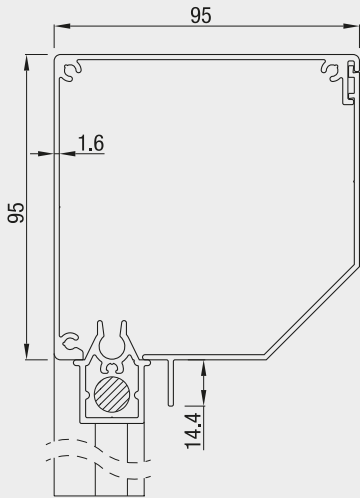

Lady Universal 95 Zip

Universal 95 skrå