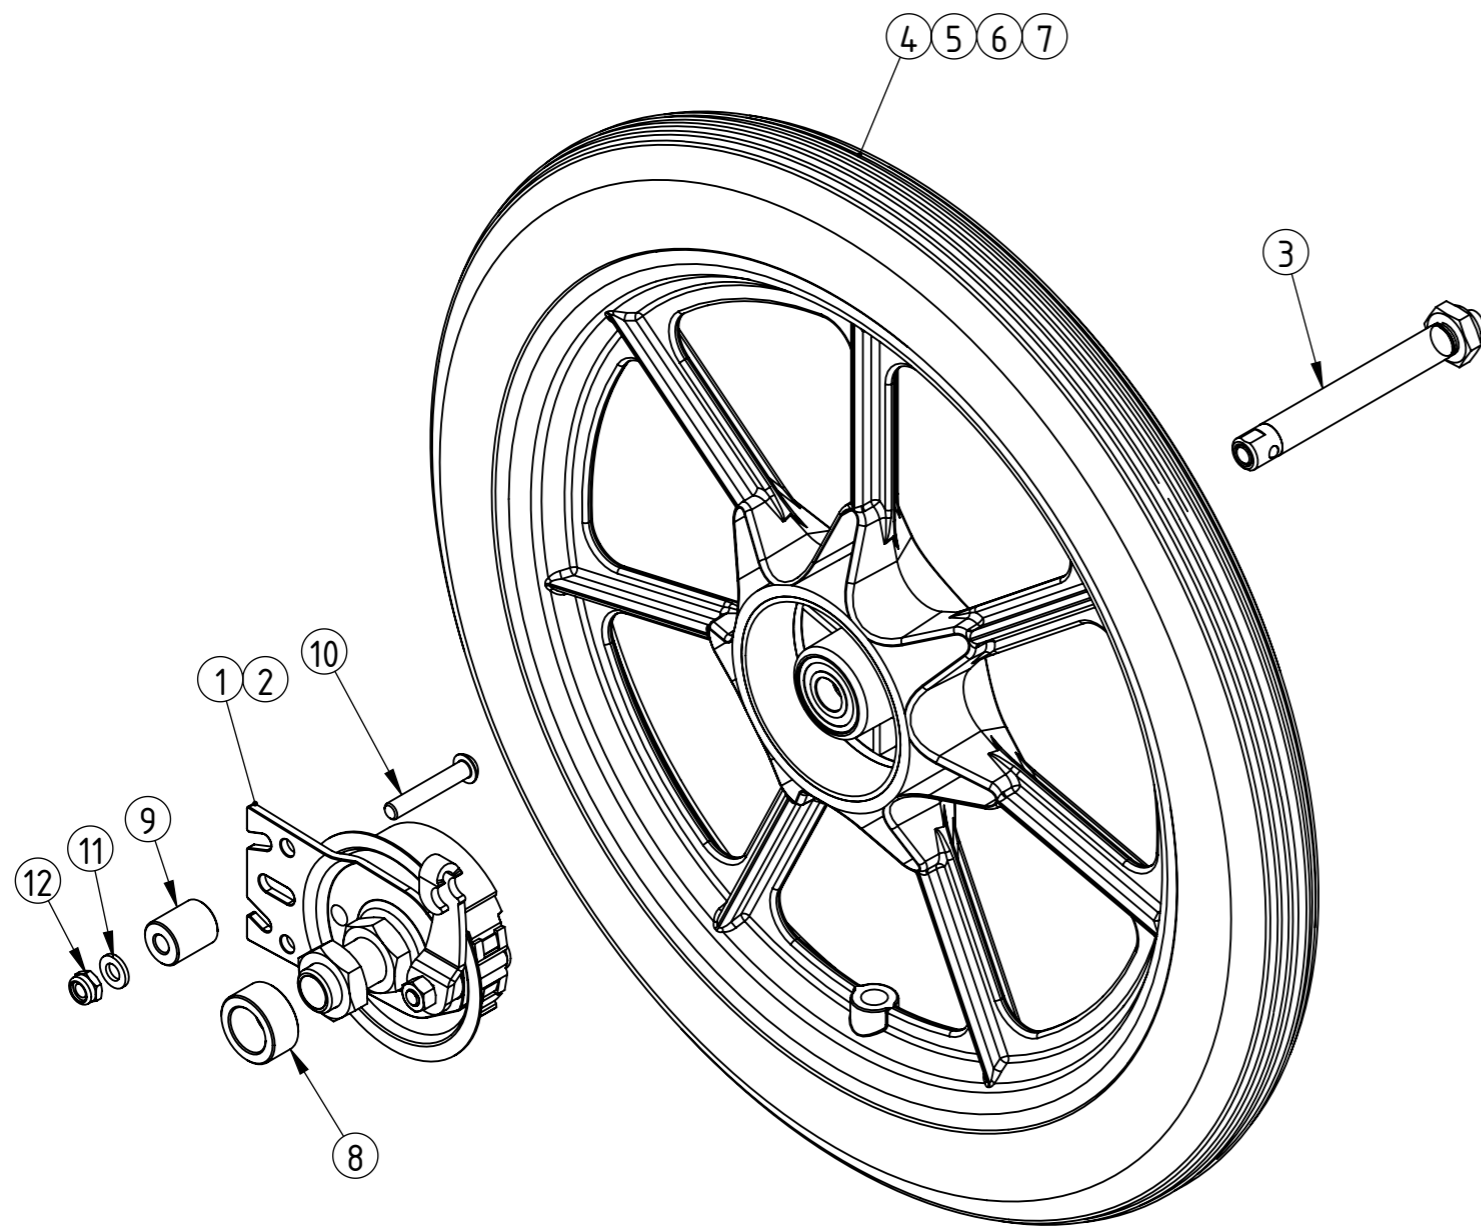

Detalj	Artikelnummer	Benämning
1	387002	Bromshandtag, Röd låsning - Samtliga underreden
2	387004	Vajer, Broms 125/143cm - Samtliga underreden
3	387075	Just.skruv M6x40mm trumbroms - Seabass
4	387006	Vajerstopp - Samtliga underreden
5	387008	Ändnippel för vajer

Detail	Article number	Description
1	387002	Brake handle, red locking device (all)
2	387004	Wire, brake - 125/143 cm (all chassis)
3	387075	Adjustable screw M6x40 mm (drum brake)
4	387006	Wire, stop (all chassis)
5	387008	End nipple for wire