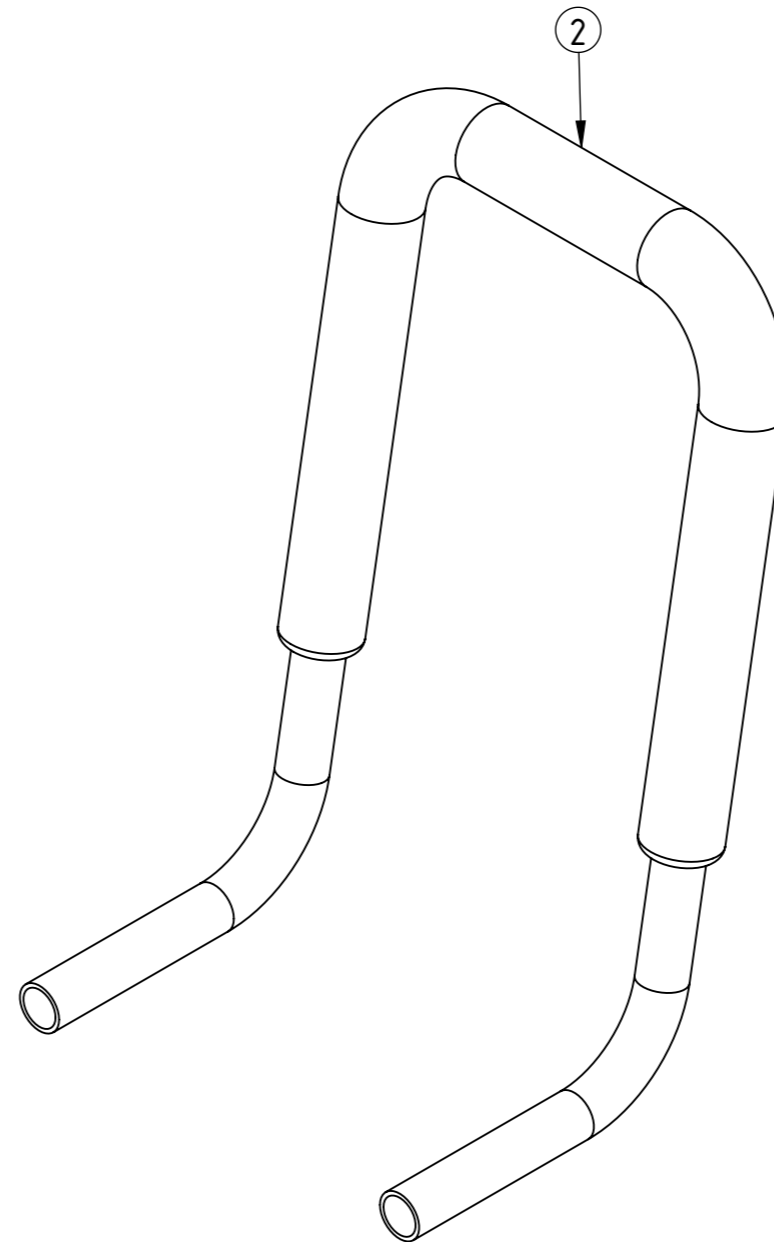

Detalj	Artikelnummer	Benämning
1	844030	Körbygel stl. 1 (vid efterbeställning) - Flipper Pro
2	844031	Körbygel stl. 2 (vid efterbeställning) - Flipper Pro

Detail	Article number	Description
1	844030	Pushbar size 1 (OA), Flipper Pro
2	844031	Pushbar size 2 (OA), Flipper Pro