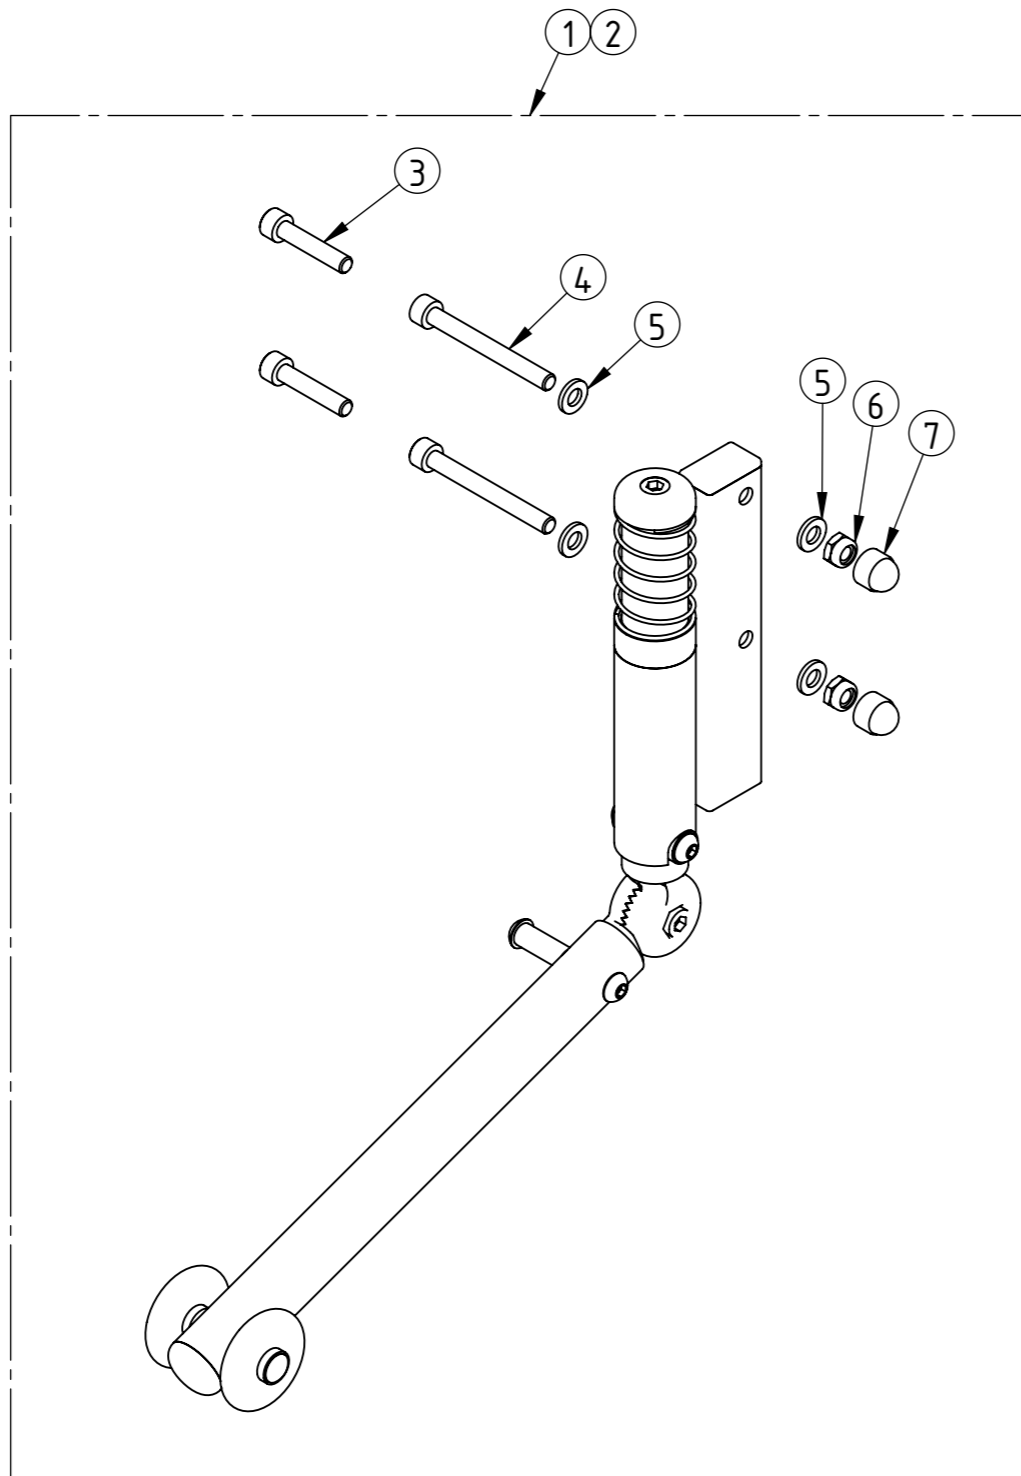

Detalj	Artikelnummer	Benämning
1	386107	Tippskydd, Hö - Zitzi
2	386108	Tippskydd, Vä - Zitzi
3	126631	Skruv Insex M6x30, Svart
4	126656	Skruv Insex M6x55, Svart
5	141612	Bricka M6
6	132006	Låsmutter M6
7	133106	Mutterskydd M6

Detail	Article number	Description
1	386107	Anti tipper, right, Zitzi
2	386108	Anti tipper, left, Zitzi
3	126631	Hex Socket Head Screw M6x30, Black
4	126656	Hex Socket Head Screw M6x55, Black
5	141612	Washer M6
6	132006	Torque Nut M6
7	133106	Nut Cap M6