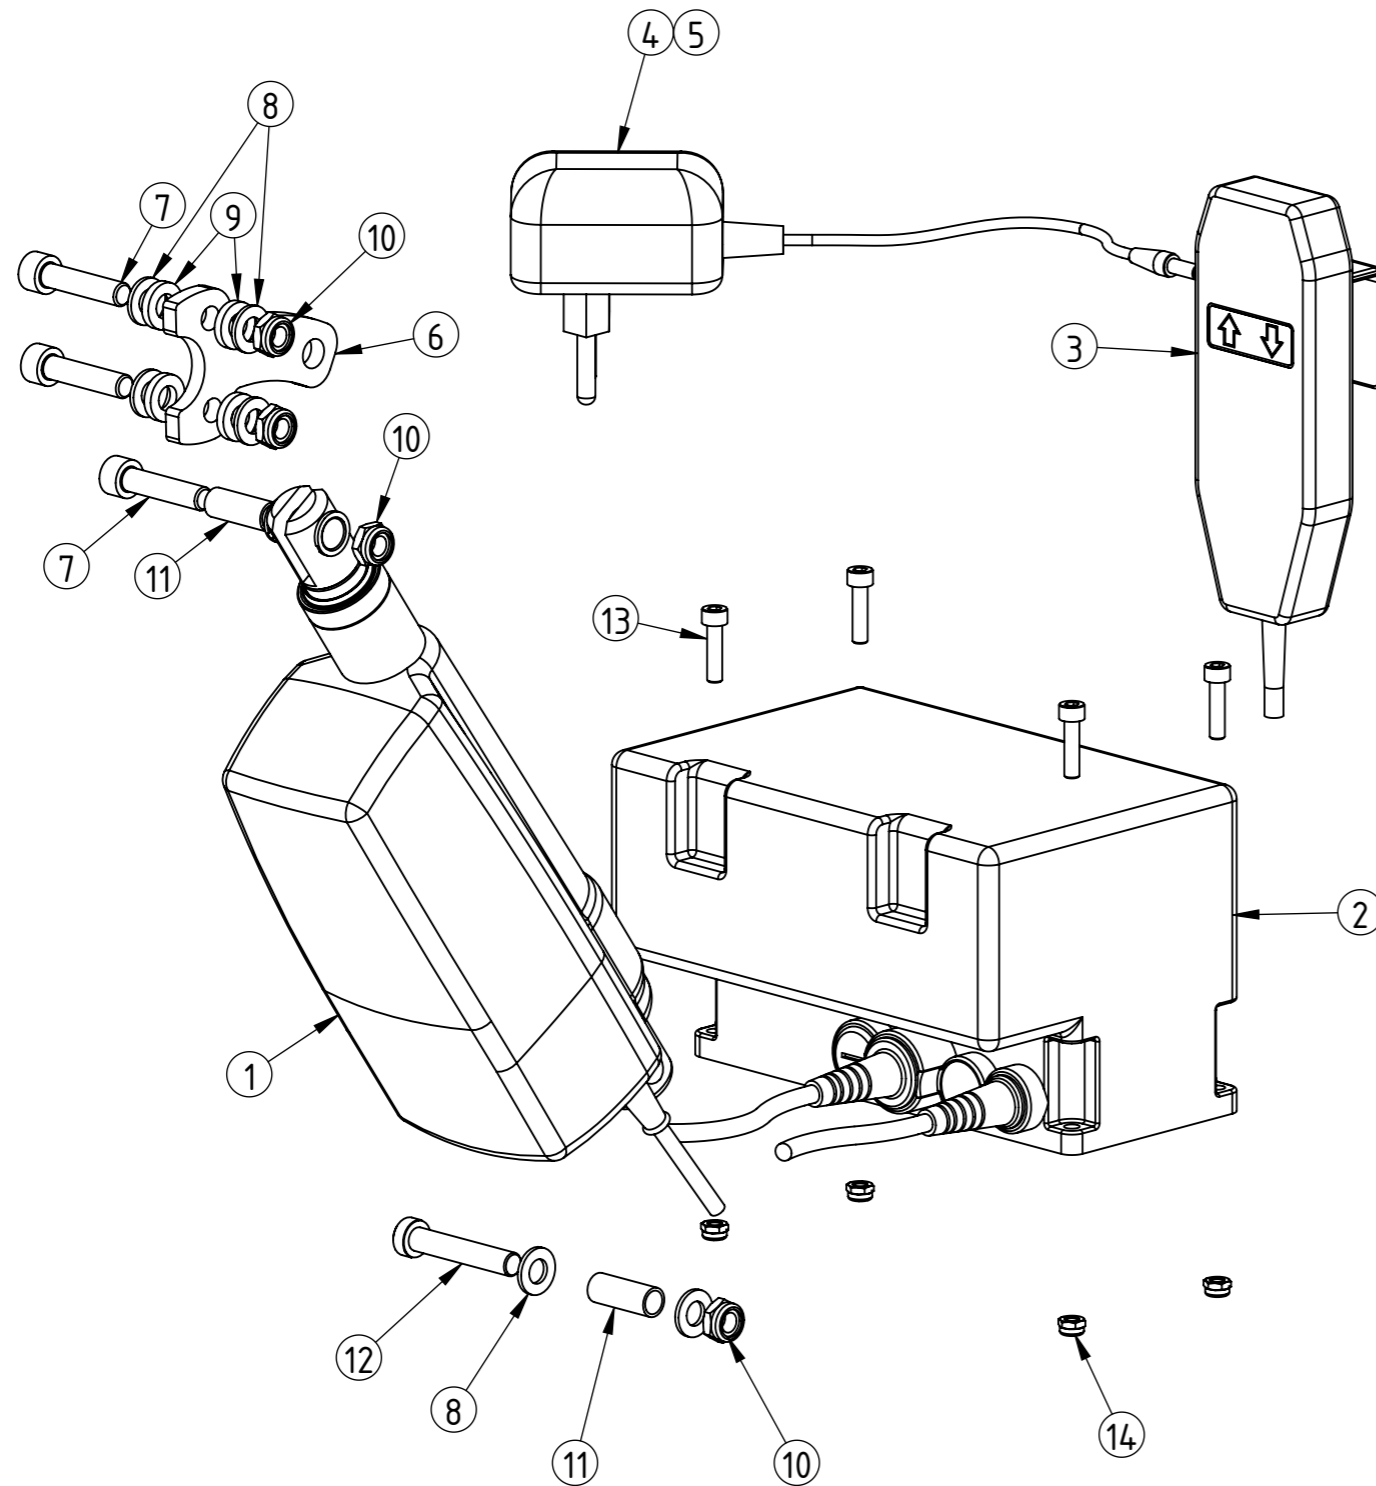

Detalj	Artikelnummer	Benämning
1	843130	Ställdon- Flipper
2	843133	Styrbox / Batteri,1 kanal, kpl. - Flipper
3	843132	Handkontroll Flipper 1 kanal
4	84113	Laddare - Flipper/Snapper
5	84114	Laddare UK - Flipper
6	844041	Beslag övre , elställdon (up/ner) - Flipper Pro
7	126835	Skruv Insex M8x35
8	141816	Bricka M8
9	141826	Bricka M8x16x3
10	132008	Låsmutter M8
11	844238	Hylsa M8x10x26mm Infästning ställdon - Flipper Pro Flex
12	129846	Skruv M8x45, Låg skalle, Svart
13	126520	Skruv Insex M5x20
14	132005	Låsmutter M5

Detail	Article number	Description
1	843130	Actuator, Flipper
2	843133	Control unit/Battery, 1 channel, cpl.
3	843132	Hand control, 1 channel, Flipper
4	84113	Charger - Flipper/Snapper
5	84114	Charger UK, Flipper
6	844041	Bracket Upper Electric, Flipper Pro
7	126835	Hex Socket Head Screw M8x35
8	141816	Washer M8
9	141826	Washer M8x16x3
10	132008	Torque Nut M8
11	844238	Sleeve M8x10x26 (Attachment Actuator)
12	129846	Hex Socket Low Head Screw M8x45, Black
13	126520	Hex Socket Head Screw M5x20
14	132005	Torque Nut M5