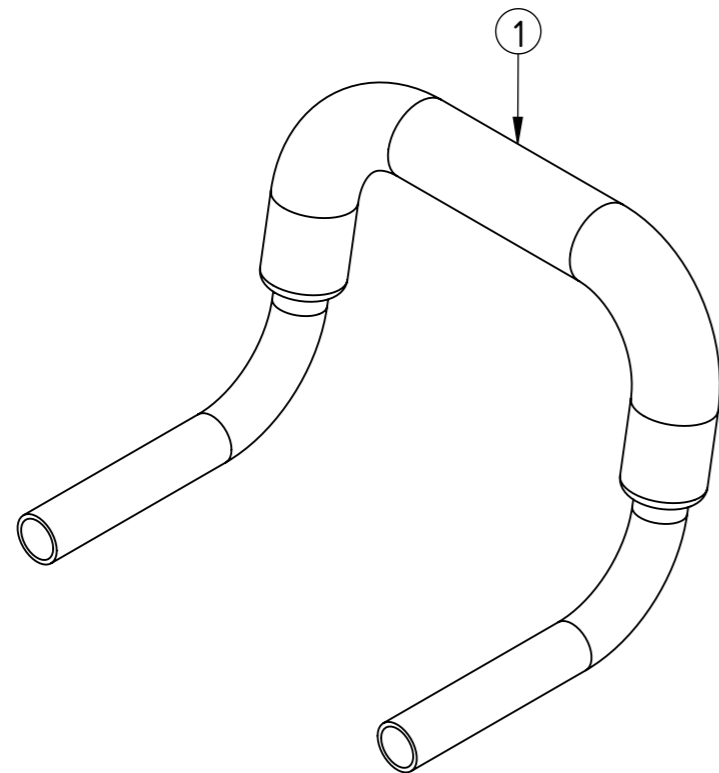

Detalj	Artikelnummer	Benämning
1	844030	Körbygel stl. 1 (vid efterbeställning) - Flipper Pro
2	844031	Körbygel stl. 2 (vid efterbeställning) - Flipper Pro

Detail	Article number	Description
1	844030	Pushbar size 1 (OA), Flipper Pro
2	844031	Pushbar size 2 (OA), Flipper Pro