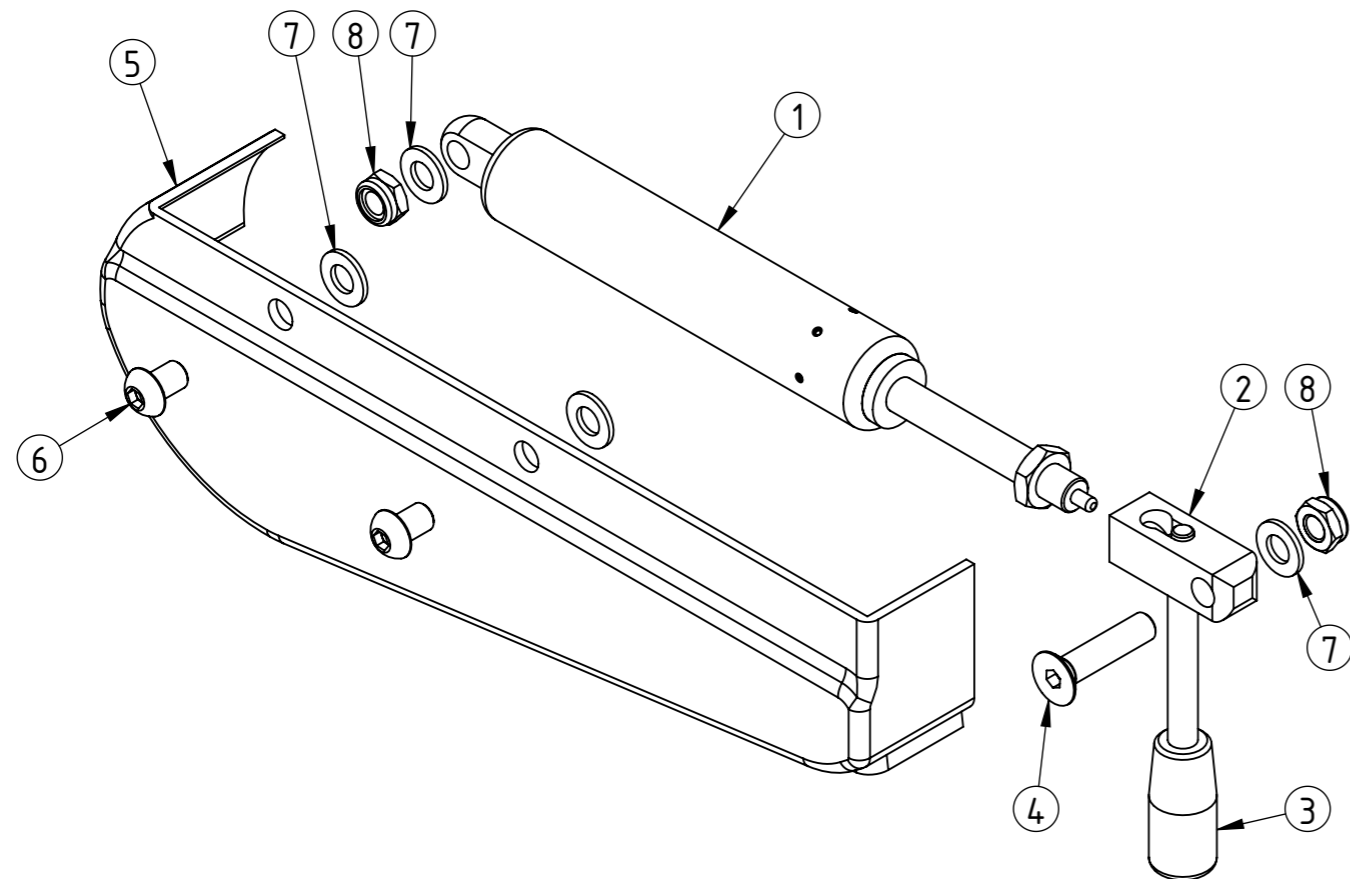

Detalj	Artikelnummer	Benämning
1	915017	Gaskolv 226mm - 200N (Flipper stl. 1, tilt)
2	915027	Aktiveringshus (Sea Bass / Flipper Pro)
3	689219	Aktiveringsarm
4	127836	Skruv Insex M8x35, Försänkt, Svart
5	844025	Täckkåpa gaskolvstilt - Flipper Pro / Flex
6	129813	Skruv Insex M8x12, Kullrig, Svart
7	141817	Bricka M8, Svart
8	132008	Låsmutter M8

Detail	Article number	Description
1	915017	Gaspring 226mm - 200Nm (tilt)- Flipper
2	915027	Activation Housing (Sea Bass / Flipper Pro)
3	689219	Activation lever
4	127836	Hex Socket CTSK Head Screw M8x35, Black
5	844025	Plastic cover, Flipper Pro gas spring
6	129813	Hex Socket Button Head Screw M8x12, Black
7	141817	Washer M8, Black
8	132008	Torque Nut M8