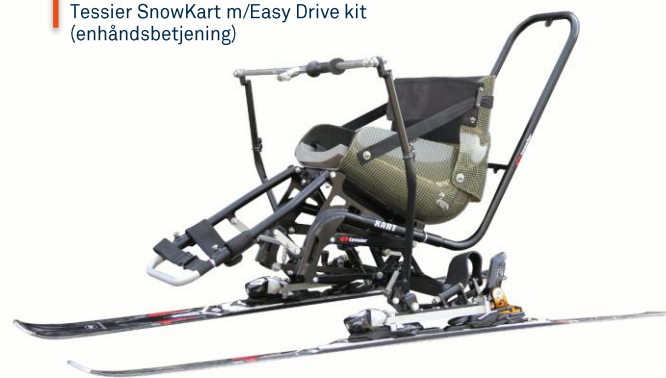

Tessier SnowKart m/Easy Drive kit (enhåndsbetjening)