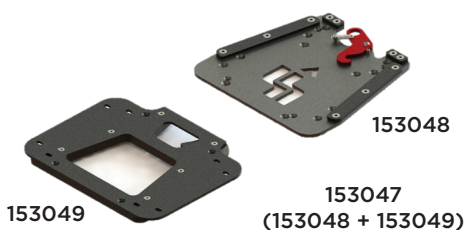

153048

153047
(153048 + 153049)

3 Reservdelar

- ☐ 844230 Körbåge (Monteras på underrede)
- ☐ 844010 Körbygel stl. 1
- ☐ 844045 Fotpedal (high-low)
- ☐ 915009 Gaskolv 380 mm - 1200N
- ☐ 843130 Ställdon
- ☐ 843132 Handkontroll, 1 kanal
- ☐ 843136 Handkontroll, 2 kanaler
- ☐ 84113 Laddare
- ☐ 843133 Styrbox/Batteri, 1 kanal, kpl.
- ☐ 843134 Styrbox/Batteri, 2 kanaler, kpl.
- ☐ 844022 Ombyggnadssats Eltilt
- ☐ 387052 12" Hjul - Luft (exkl. trumbroms)
- ☐ 387051 12" Hjul - Massivt (exkl. trumbroms)
- ☐ 387056 16" Hjul, Svart - Luft (exkl. trumbroms)
- ☐ 387055 16" Hjul, Svart - Massivt (exkl. trumbroms)