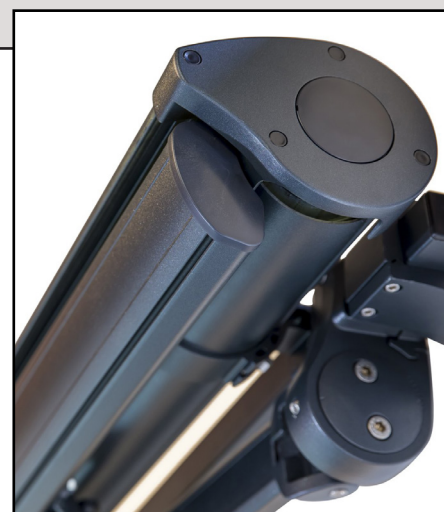

Torino Halvkassett

Torino Halvkassett beskytter stoffet mot vær og vind og gir lenger levetid. Den har også et kompakt design for overlegen stoffbeskyttelse og en slank, strømlinjeformet finish.

Betjening

Markisen leveres standard med sveiv men kan også betjenes med fjernkontroll eller bryterstyrt motor. Kan i tillegg leveres med sol-vind automatikk eller app-styring.

Knekkarmer

Torino har overlegen styrke og holdbarhet. Med Dyneema® band og ekstra stramme fjærer.

Markiseduk

Velg fra en stor kolleksjon med alt fra ensfargede til designede mønstre.

Profil

Profilen i aluminium er pulverlakkert for å stå i mot eventuelle skader, vind og korrosjon. Standard farge på stativ er lysegrått men leveres også i hvitt og sortlakkert mot tillegg.

Montering

Markisen monteres enkelt direkte på vegg eller under tak. Fleksible monteringskonsoller finnes for montering i takstol.

Vinkeljustering

Som tillegg kan vinkelen på markisen justeres enkelt med Pitchkontroll fra -5° til $+40^\circ$

Vindklasse

Torino er klassifisert inntil vindklasse 3 ($\approx 13,6\text{m/s}$)

Tilleggsutstyr

Nedsenkbar front, støtteben/teleskopstag, vinkeljustering og tak.

Halvkassett rullet inn