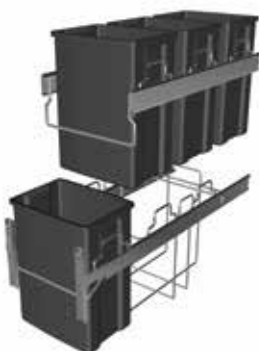

Uttreksarm til IMA 2 og 3

Varenr.
1633728

PELLY 6100

For 30 cm skap

Varenr.	Produktmål			Innermål skap		Enhet
	Bredde	Dybde	Høyde	Bredde	Dybde	
1611238	250 mm	390 mm	360 mm	260 mm	400 mm	Sett

For bunnmontering i min. 30 cm benkeskap.
3-delt sortering med manuelt uttrekk. Stativet er i sølvfarge. Leveres med 2 bøtter à 10 liter og 1 bøtte à 6 liter m/lokk og brakett for montering på dør.