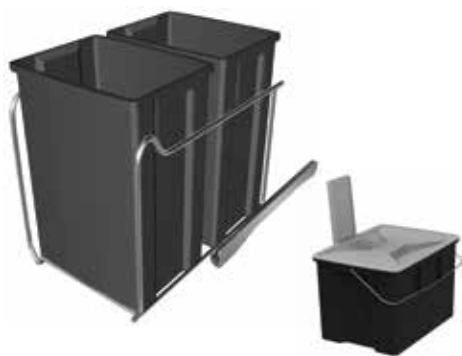

IMA 40/2

For 40 cm skap

Varenr.	Farge	Bredde	Dybde	Høyde	Enhet
1633704	Grå	315 mm	460 mm	356 mm	Stk

2-delt avfallssorterer for bunnmontering i min. 40 cm skap.
Bunnramme med skinne og manuelt uttrekk. Bøtter: 2 stk à 16 liter inkludert ett lokk.

Uttreksarm til IMA 2 og 3

Varenr.
1633728

IMA 40/3

For 40 cm skap

Varenr.	Farge	Bredde	Dybde	Høyde	Enhet
1633711	Grå	315 mm	460 mm	356 mm	Stk

3-delt avfallssorterer for bunnmontering i min. 40 cm skap.
Bunnramme med skinne og manuelt uttrekk. Bøtter: 2 stk à 13 liter + 1 stk à 6 liter inkludert ett lokk.

Uttreksarm til IMA 2 og 3

Varenr.
1633728

PELLY 6100

For 30 cm skap

Varenr.	Produktmål			Innermål skap		Enhet
	Bredde	Dybde	Høyde	Bredde	Dybde	
1611238	250 mm	390 mm	360 mm	260 mm	400 mm	Sett

For bunnmontering i min. 30 cm benkeskap.
3-delt sortering med manuelt uttrekk. Stativet er i sølvfarge. Leveres med 2 bøtter à 10 liter og 1 bøtte à 6 liter m/lokk og brakett for montering på dør.