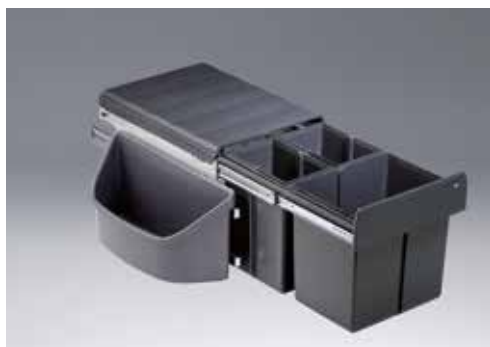

WESCO Corner-Boy

For hjørneskap

Varenr.	Bredde	Dybde	Høyde	Enhet
1633162	690 mm	515 mm	335 mm	Stk

For montering i skråhjørne, min. 90 x 90 cm benkeskap.

3 delt sortering med manuelt uttrekk. Systemet har fulluttrekk. I innskjøvet tilstand kan systemet skyves diagonalt bort fra døråpningen. Det må være min. 38 cm lysåpning og 45 cm dør. Leveres med 1 bøtte à 16 l, 2 bøtter à 8 l og vaskemiddelkurv på hver side.