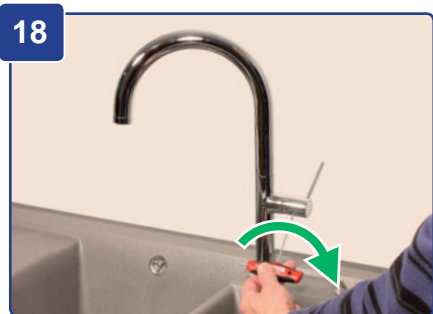

Art.-No. 139 181