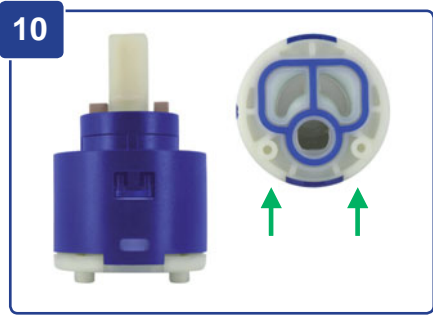

Reparatur-Anleitung
Repair instruction

BLANCOTIVO HD
BLANCOTIVO ND
BLANCOTIVO-F HD
BLANCOTIVO-F ND

BLANCO

BLANCOTIVO

ND
 Art.-No. 116 646
 HD
 Art.-No. 118 788

30 mm

Art.-No. 139 181

2,5 mm
 Art.-No. 139 188

BLANCO

BLANCOTIVO

2,5 mm
Art.-No. 139 188

Art.-No. 139 181

30 mm
Art.-No. 127 433

Art.-No. 139 181

Art.-No. 117 933

ND
Art.-No. 116 646
HD
Art.-No. 118 788