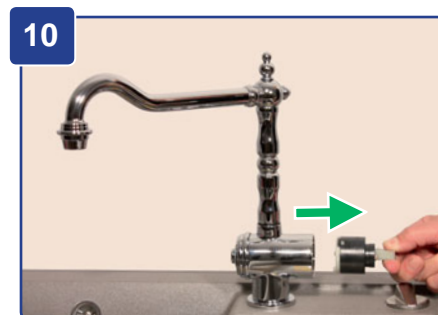

BLANCO

Reparatur-Anleitung
Repair instruction

BLANCOTRADON HD

BLANCO

BLANCOTRADON

HD
Art.-No. 116 806

30 mm

Art.-No. 139 181