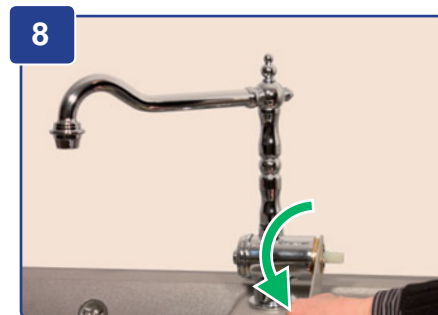

BLANCO

Reparatur-Anleitung
Repair instruction

BLANCOTRADON HD

BLANCO

BLANCOTRADON

HD
Art.-No. 116 806

30 mm

Art.-No. 139 181