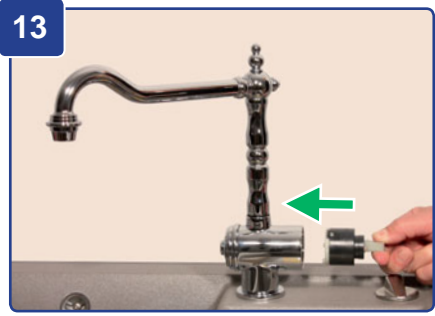

BLANCO

Reparatur-Anleitung
Repair instruction

BLANCOTRADON HD

BLANCO

BLANCOTRADON

HD
Art.-No. 116 806

30 mm

Art.-No. 139 181