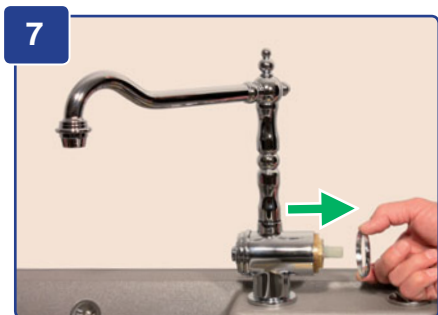

BLANCO

Reparatur-Anleitung
Repair instruction

BLANCOTRADON HD

BLANCO

BLANCOTRADON

HD
Art.-No. 116 806

30 mm

Art.-No. 139 181