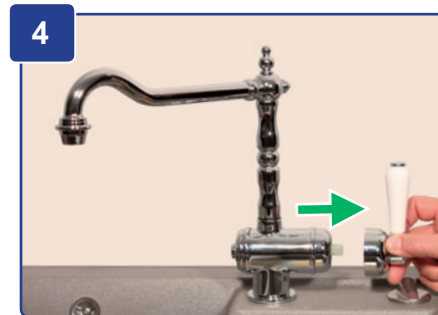

BLANCO

Reparatur-Anleitung
Repair instruction

BLANCOTRADON HD

BLANCO

BLANCOTRADON

HD
Art.-No. 116 806

30 mm

Art.-No. 139 181