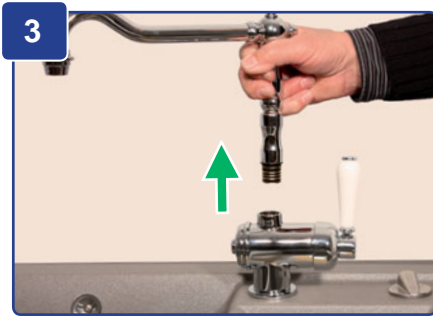

BLANCO

BLANCOTRADON