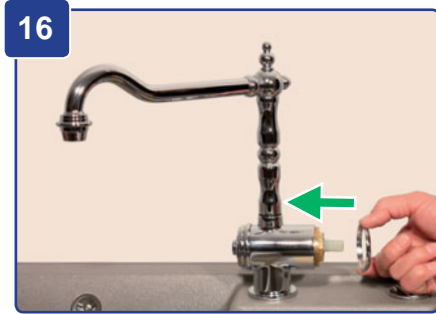

BLANCO

Reparatur-Anleitung
Repair instruction

BLANCOTRADON HD

BLANCO

BLANCOTRADON

HD
Art.-No. 116 806

30 mm

Art.-No. 139 181