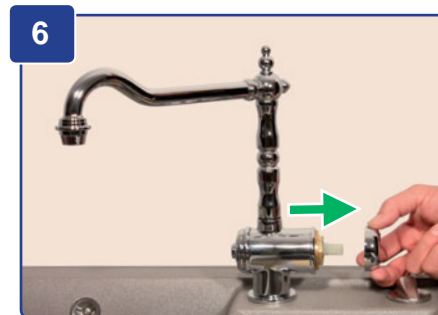

BLANCO

Reparatur-Anleitung
Repair instruction

BLANCOTRADON HD

BLANCO

BLANCOTRADON

HD
Art.-No. 116 806

30 mm

Art.-No. 139 181