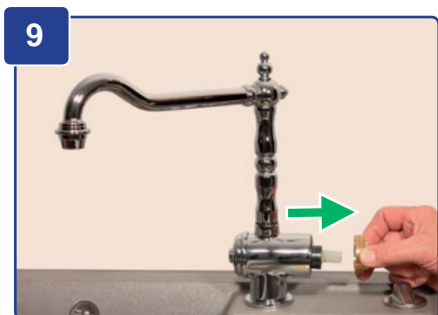

BLANCO

Reparatur-Anleitung
Repair instruction

BLANCOTRADON HD

BLANCO

BLANCOTRADON

HD
Art.-No. 116 806

30 mm

Art.-No. 139 181