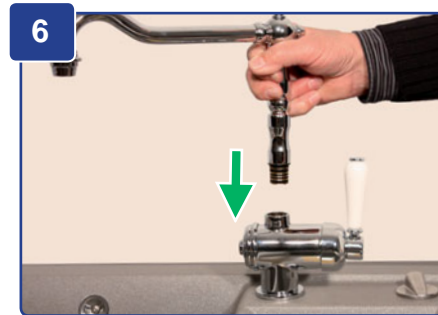

BLANCO

BLANCOTRADON