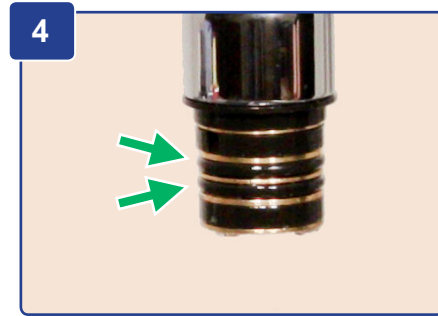

BLANCO

BLANCOTRADON