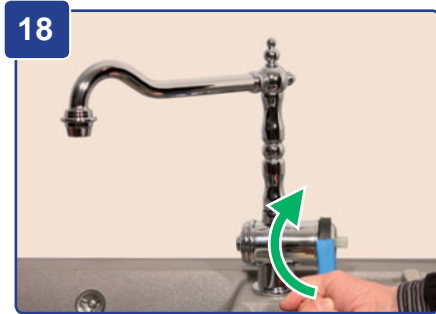

BLANCO

Reparatur-Anleitung
Repair instruction

BLANCOTRADON HD

BLANCO

BLANCOTRADON

HD
Art.-No. 116 806

30 mm

Art.-No. 139 181