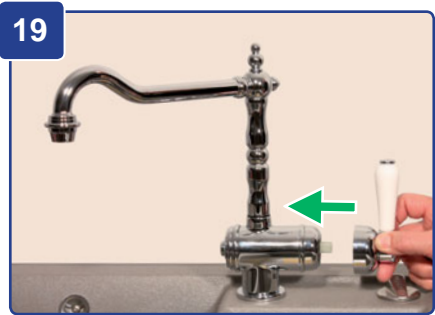

BLANCO

Reparatur-Anleitung
Repair instruction

BLANCOTRADON HD

BLANCO

BLANCOTRADON

HD
Art.-No. 116 806

30 mm

Art.-No. 139 181