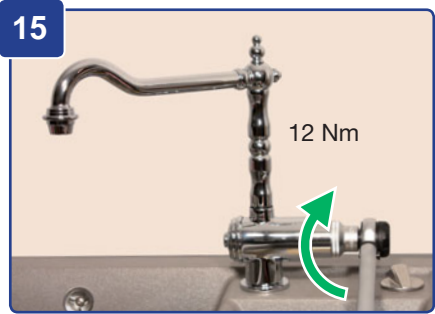

BLANCO

Reparatur-Anleitung
Repair instruction

BLANCOTRADON HD

BLANCO

BLANCOTRADON

HD
Art.-No. 116 806

30 mm

Art.-No. 139 181