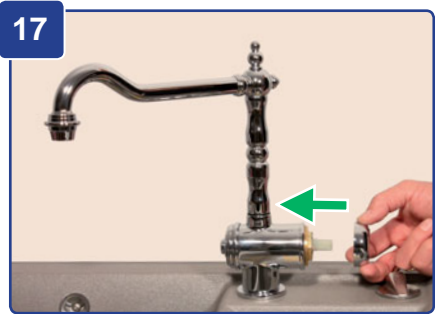

BLANCO

Reparatur-Anleitung
Repair instruction

BLANCOTRADON HD

BLANCO

BLANCOTRADON

HD
Art.-No. 116 806

30 mm

Art.-No. 139 181