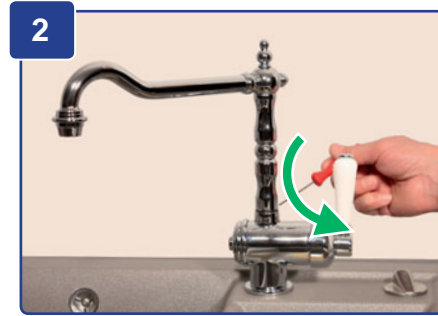

BLANCO

BLANCOTRADON