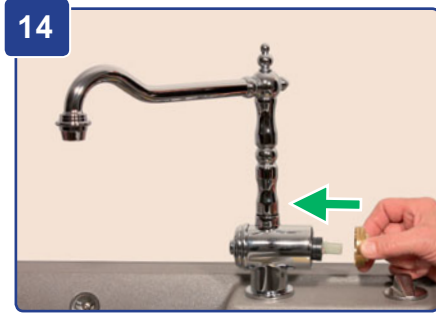

BLANCO

Reparatur-Anleitung
Repair instruction

BLANCOTRADON HD

BLANCO

BLANCOTRADON

HD
Art.-No. 116 806

30 mm

Art.-No. 139 181