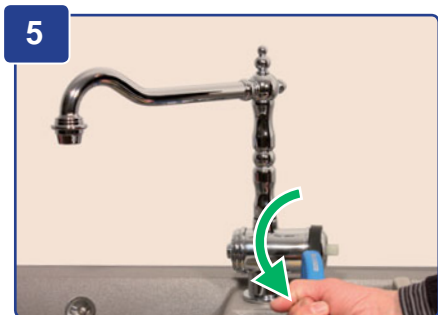

BLANCO

Reparatur-Anleitung
Repair instruction

BLANCOTRADON HD

BLANCO

BLANCOTRADON

HD
Art.-No. 116 806

30 mm

Art.-No. 139 181