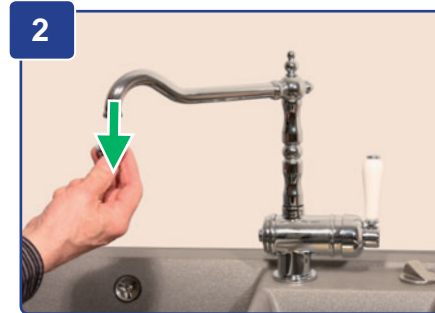

BLANCO

BLANCOTRADON

BLANCO
www.blanco.de

Technischer Kundendienst
BLANCO GmbH + Co KG
Flehinger Straße 59
75038 Oberderdingen
GERMANY

Hotline: +49 70 45 44-81 419
Mo. - Do: 8.00 - 17.30 Uhr
Freitag: 8.00 - 16.00 Uhr
Samstag: 8.00 - 16.00 Uhr (Notdienst)
eMail: kundendienst-kt@blanco.de