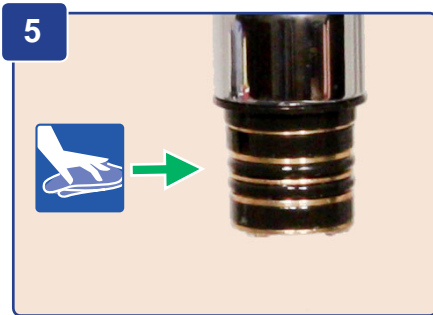

BLANCO

BLANCOTRADON