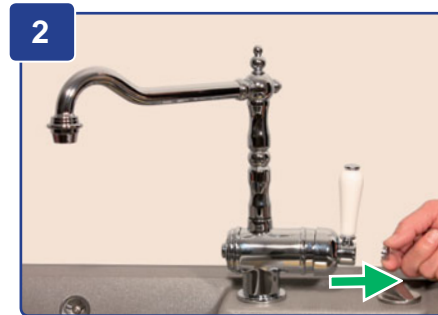

BLANCO

Reparatur-Anleitung
Repair instruction

BLANCOTRADON HD

BLANCO

BLANCOTRADON

HD
Art.-No. 116 806

30 mm

Art.-No. 139 181