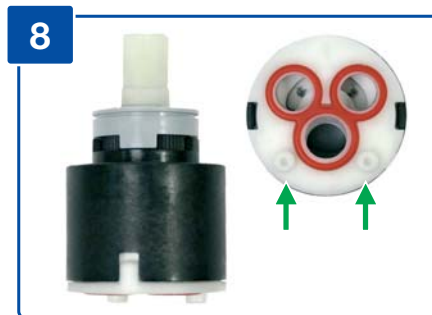

Reparatur-Anleitung
Repair instruction

BLANCOACTIS-S

BLANCO

BLANCOACTIS-S

Art.-No. 139 219

2,5 mm

Art.-No. 139 188

BLANCO