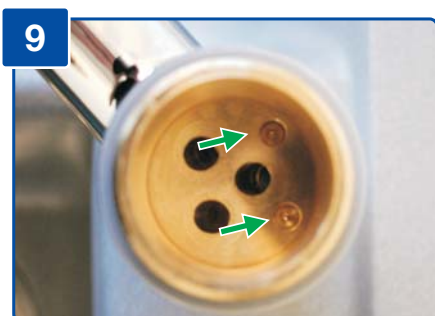

Reparatur-Anleitung
Repair instruction

BLANCOACTIS-S

BLANCO

BLANCOACTIS-S

Art.-No. 139 219

2,5 mm

Art.-No. 139 188

BLANCO