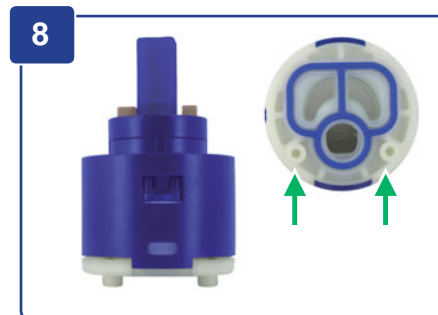

Reparatur-Anleitung
Repair instruction

BLANCOFINESS HD BLANCOFINESS-A HD

BLANCO

BLANCOFINESS

HD
Art.-No. 118 787

Art.-No. 139 219

2,5 mm

Art.-No. 139 188