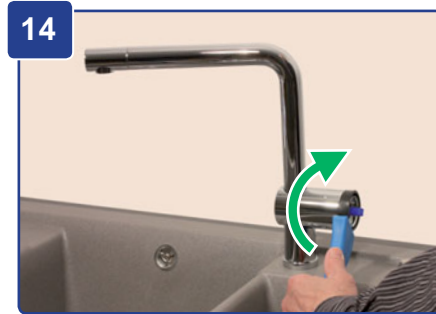

Reparatur-Anleitung
Repair instruction

BLANCOLINUS HD
BLANCOLINUS ND
BLANCOLINUS-F HD
BLANCOLINUS-F ND

BLANCO

BLANCOLINUS

HD
Art.-No. 118 787
ND
Art.-No. 116 409

Art.-No. 139 219

Art.-No. 139 181

2,5 mm