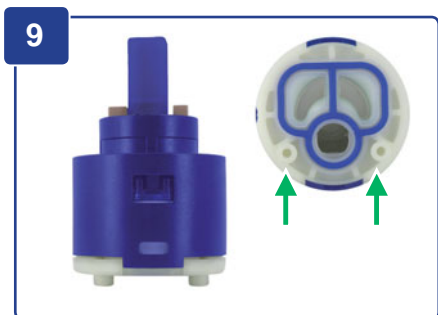

Reparatur-Anleitung
Repair instruction

BLANCOLINUS HD
BLANCOLINUS ND
BLANCOLINUS-F HD
BLANCOLINUS-F ND

BLANCO

BLANCOLINUS

HD
Art.-No. 118 787
ND
Art.-No. 116 409

Art.-No. 139 219

Art.-No. 139 181

2,5 mm