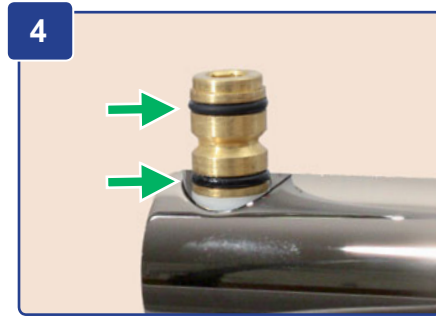

BLANCO

BLANCOLINUS