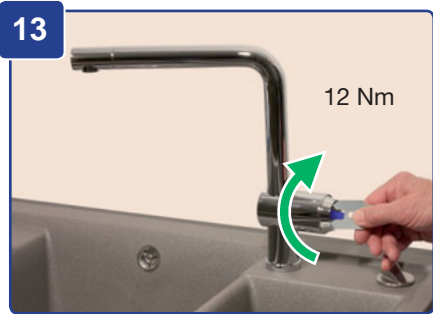

Reparatur-Anleitung
Repair instruction

BLANCOLINUS HD
BLANCOLINUS ND
BLANCOLINUS-F HD
BLANCOLINUS-F ND

BLANCO

BLANCOLINUS

HD
Art.-No. 118 787
ND
Art.-No. 116 409

Art.-No. 139 219

Art.-No. 139 181

2,5 mm