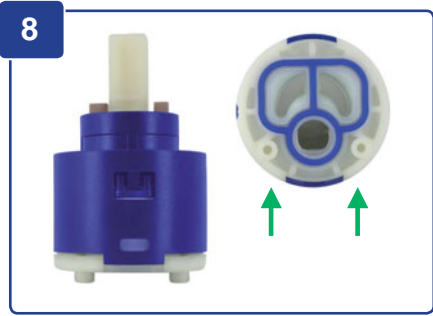

Reparatur-Anleitung
Repair instruction

BLANCOMASTER-S Semi-Profi HD

BLANCO

BLANCOMASTER-S Semi-Profi

2,5 mm

Art.-No. 139 188

Art.-No. 139 219

HD
Art.-No. 118 787

Art.-No. 139 219

2,5 mm
Art.-No. 139 188

BLANCO

BLANCOMASTER-S Semi-Profi

2,5 mm

Art.-No. 139 188

Art.-No. 116 436

Art.-No. 117 933