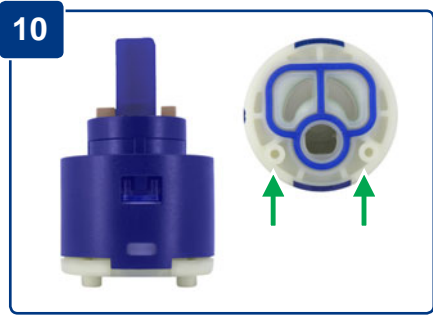

Reparatur-Anleitung
Repair instruction

BLANCOORION HD
BLANCOORION ND
BLANCOORION-A HD
BLANCOORION-F HD
BLANCOORION-F ND

BLANCO

BLANCOORION

2,5 mm
Art.-No. 139 188

Art.-No. 139 181

30 mm
Art.-No. 127 433

HD
 →01/1999 Art.-No.
 116 806
 02/1999→ Art.-No.
 118 788