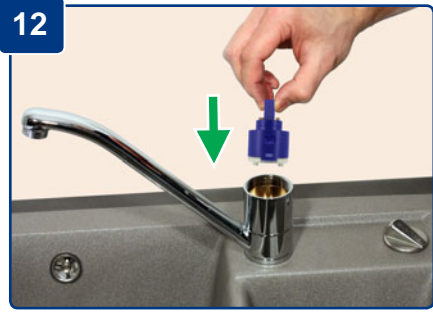

HD
→01/1999 Art.-No.
116 806
02/1999→ Art.-No.
118 788

ND
Art.-No. 116 646