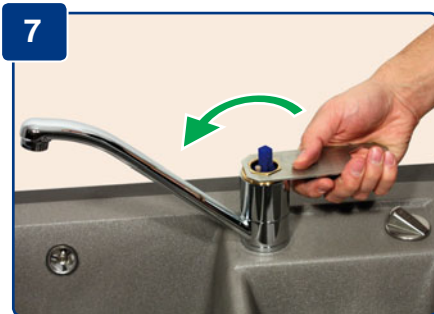

BLANCO

BLANCOORION