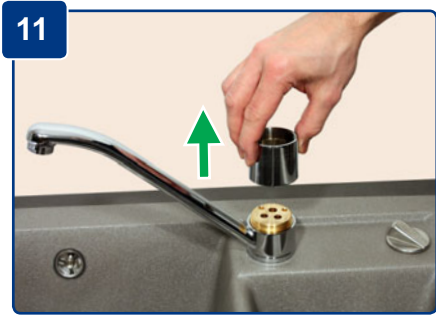

→01/1999 Art.-No.
125 457
02/1999→ Art.-No.
127 397

Art.-No. 117 933

Art.-No. 139 181

HD
→01/1999 Art.-No.
116 806
02/1999→ Art.-No.
118 788

ND
Art.-No. 116 646

30 mm

Art.-No. 127 433