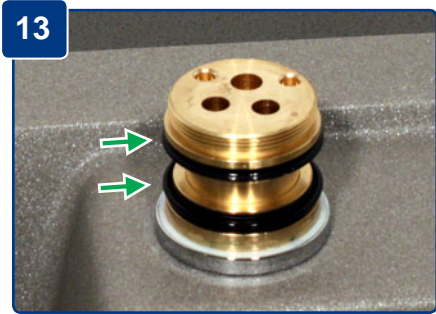

→01/1999 Art.-No.
125 457
02/1999→ Art.-No.
127 397

Art.-No. 117 933

Art.-No. 139 181

HD
→01/1999 Art.-No.
116 806
02/1999→ Art.-No.
118 788

ND
Art.-No. 116 646

30 mm

Art.-No. 127 433