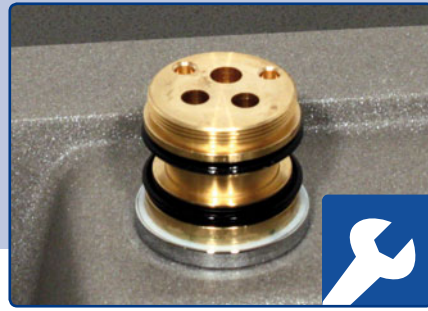

BLANCO

BLANCOORION