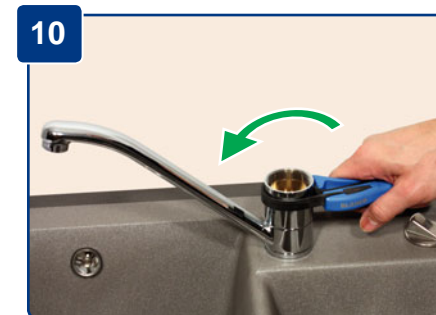

BLANCO

BLANCOORION