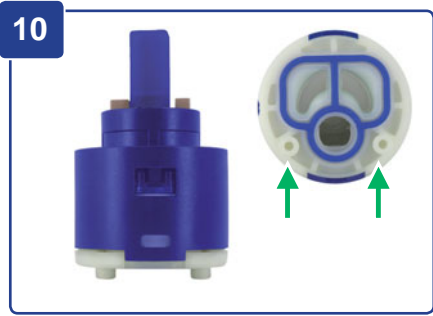

## BLANCOPYLOS-S

2,5 mm

Art.-No. 139 188

Art.-No. 139 181

30 mm

Art.-No. 127 433

HD  
 Art.-No. 118 787  
 ND  
 Art.-No. 116 409

30 mm