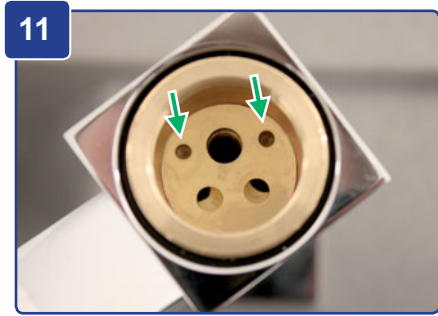

Reparatur-Anleitung
Repair instruction

BLANCOQUADRIS-S HD

BLANCO

BLANCOQUADRIS-S

2,5 mm
Art.-No. 139 188

Art.-No. 117 283
27 mm

27 mm

Index 02 ,,
 Art.-No. 117 849
 Index 00 + 01
 Art.-No. 116 499

 27 mm

 Art.-No. 117 283
 27 mm

 2,5 mm
 Art.-No. 139 188

BLANCO

BLANCOQUADRIS-S

Art.-No. 511 324