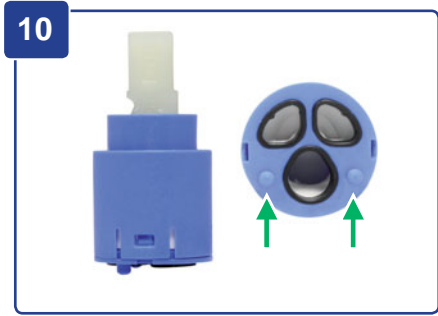

Reparatur-Anleitung
Repair instruction

BLANCOQUADRIS-S HD

BLANCO

BLANCOQUADRIS-S

2,5 mm
Art.-No. 139 188

Art.-No. 117 283
27 mm

27 mm

Index 02 ,,
 Art.-No. 117 849
 Index 00 + 01
 Art.-No. 116 499

 27 mm

 Art.-No. 117 283
 27 mm

 2,5 mm
 Art.-No. 139 188

BLANCO

BLANCOQUADRIS-S

Art.-No. 511 324