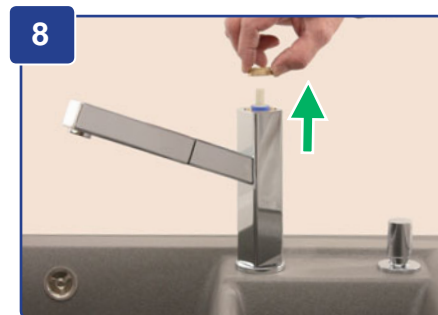

BLANCO

Reparatur-Anleitung
Repair instruction

BLANCOQUATURA-S

BLANCO

BLANCOQUATURA-S

HD
Art.-No. 117 849

27 mm

Art.-No. 117 283
27 mm