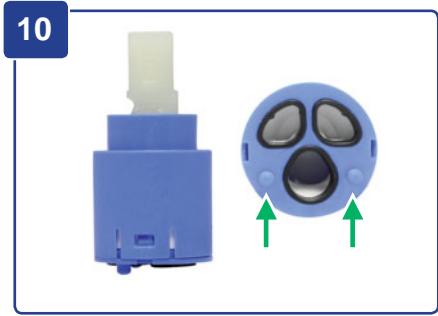

BLANCO

Reparatur-Anleitung
Repair instruction

BLANCOQUATURA-S

BLANCO

BLANCOQUATURA-S

HD
Art.-No. 117 849

27 mm

Art.-No. 117 283
27 mm

2,5 mm
Art.-No. 139 188

BLANCO

BLANCOQUATURA-S

Art.-No. 511 324