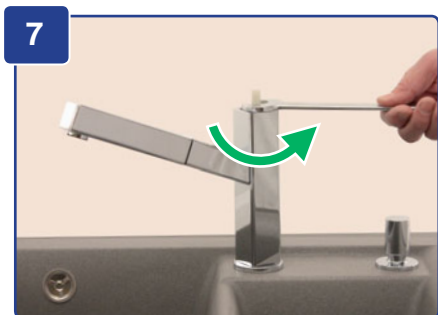

BLANCO

Reparatur-Anleitung
Repair instruction

BLANCOQUATURA-S

BLANCO

BLANCOQUATURA-S

HD
Art.-No. 117 849

27 mm

Art.-No. 117 283
27 mm