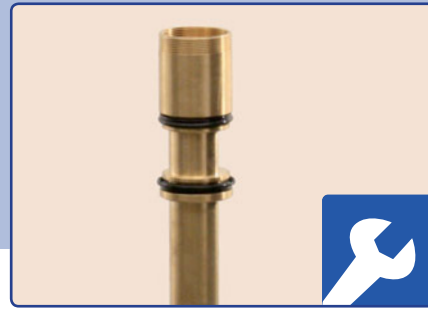

BLANCO

BLANCOQUATURA

2,5 mm
Art.-No. 139 188