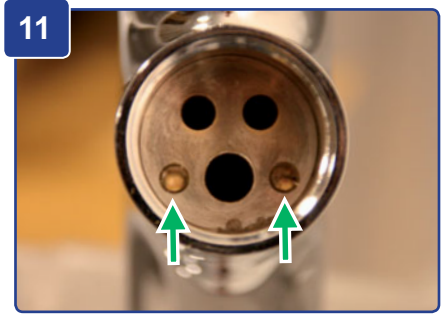

HD
Art.-No. 117 849

22 mm

Art.-No. 139 181

2,5 mm
Art.-No. 139 188