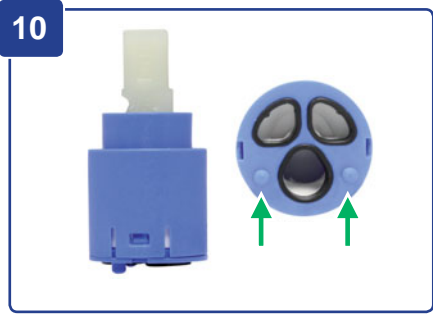

BLANCO

Reparatur-Anleitung
Repair instruction

BLANCOYOVIS-S HD

BLANCO

BLANCOYOVIS-S

2,5 mm

Art.-No. 139 188

Art.-No. 139 181

22 mm

HD
Art.-No. 117 849

22 mm

Art.-No. 139 181

2,5 mm
Art.-No. 139 188

BLANCO

BLANCOYOVIS-S

Art.-No. 118 951