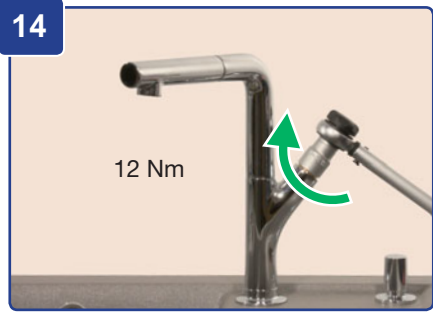

BLANCO

Reparatur-Anleitung
Repair instruction

BLANCOYOVIS-S HD

BLANCO

BLANCOYOVIS-S

2,5 mm

Art.-No. 139 188

Art.-No. 139 181

22 mm

HD
Art.-No. 117 849

22 mm

Art.-No. 139 181

2,5 mm
Art.-No. 139 188

BLANCO

BLANCOYOVIS-S

Art.-No. 118 951