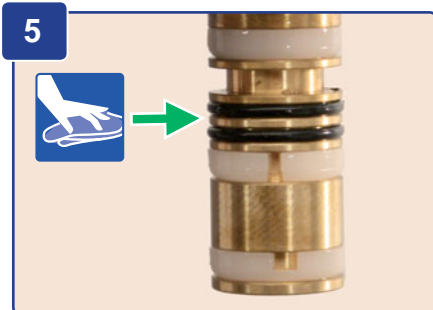

BLANCO

BLANCOELOS One