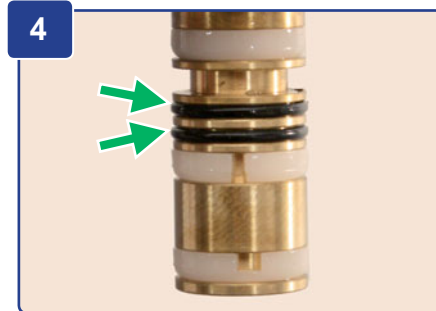

BLANCO

BLANCOELOS One