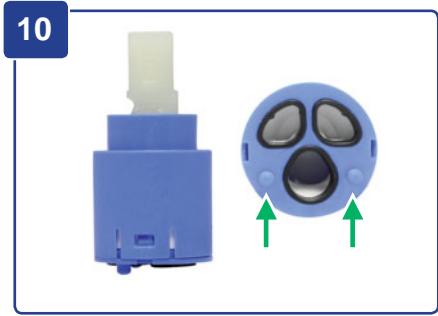

Reparatur-Anleitung
Repair instruction

BLANCOELOS One

BLANCO

BLANCOELOS One

HD
Art.-No. 117 849

SW 22

Art.-No. 139 181

2,5 mm
Art.-No. 139 188