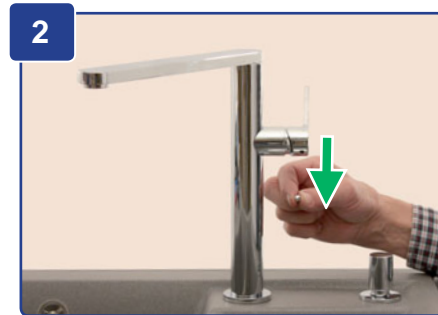

Reparatur-Anleitung
Repair instruction

BLANCOELOS One

BLANCO

BLANCOELOS One

HD
Art.-No. 117 849

SW 22

Art.-No. 139 181

2,5 mm
Art.-No. 139 188