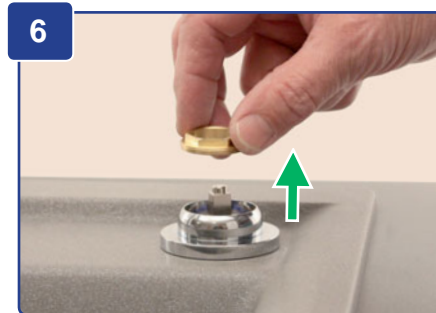

Reparatur-Anleitung
Repair instruction

BLANCOELOS HD BLANCOELOS Control HD

BLANCO

BLANCOELOS

HD
Art.-No. 116 499

22 mm