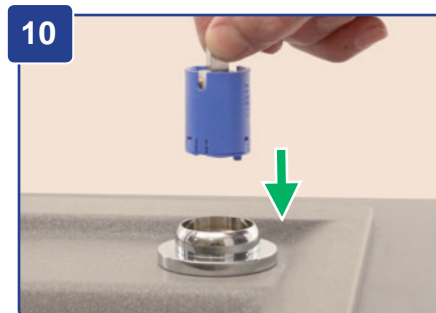

Reparatur-Anleitung
Repair instruction

BLANCOELOS HD BLANCOELOS Control HD

BLANCO

BLANCOELOS

HD
Art.-No. 116 499

22 mm