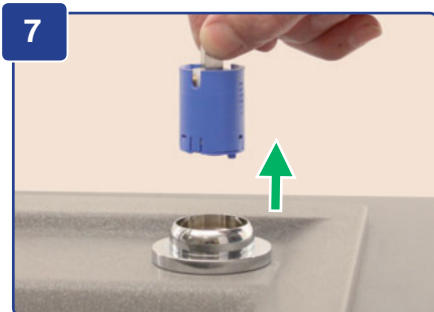

Reparatur-Anleitung
Repair instruction

BLANCOELOS HD BLANCOELOS Control HD

BLANCO

BLANCOELOS

HD
Art.-No. 116 499

22 mm