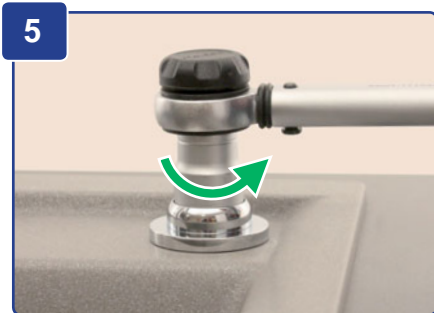

Reparatur-Anleitung
Repair instruction

BLANCOELOS HD BLANCOELOS Control HD

BLANCO

BLANCOELOS

HD
Art.-No. 116 499

22 mm