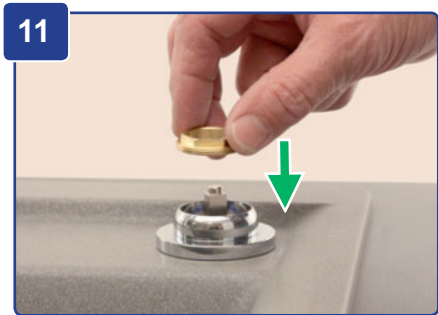

Reparatur-Anleitung
Repair instruction

BLANCOELOS HD BLANCOELOS Control HD

BLANCO

BLANCOELOS

HD
Art.-No. 116 499

22 mm