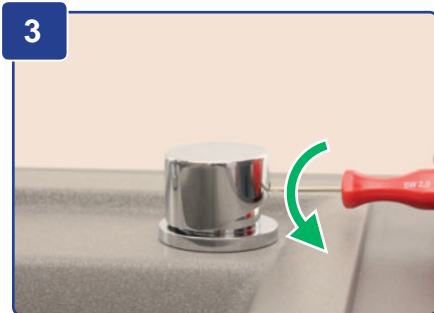

Reparatur-Anleitung
Repair instruction

BLANCOELOS HD BLANCOELOS Control HD

BLANCO

BLANCOELOS

HD
Art.-No. 116 499

22 mm