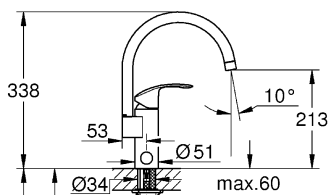

- integrert avstengning
- høy tut
- etthullsmontasje
- GROHE SilkMove ES Kaldstart
- 35 mm keramisk patron med energibesparende funksjon via kaldstart
- svingradius 0° / 150° / 360°
- fleksible tilkoblingslanger
- hurtig-montasje-system