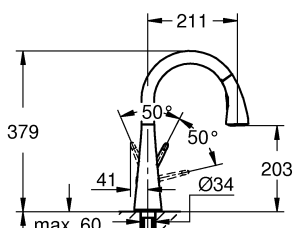

Zedra Touch elektronisk blandebatteri med uttrekkbar dusj

GROHE