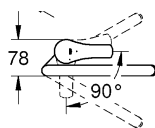

- integrert avstengning
- høy tut
- etthullsmontasje
- GROHE SilkMove ES Kaldstart
- 35 mm keramisk patron med energibesparende funksjon via kaldstart
- svingradius 0° / 150° / 360°
- fleksible tilkoblingslanger
- hurtig-montasje-system