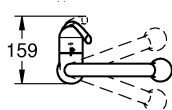

Zedra Touch elektronisk blandebatteri med uttrekkbar dusj

GROHE