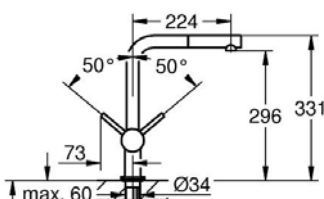

Minta Touch Elektronisk blandebatteri med uttrekkbar dusj.*

Enkel aktivering/deaktivering av vannstrøm ved berøring via hudkontakt.

Manuell styring av vannstrøm med betjeningsspaken.

- Touch: aktivering av vann via hudkontakt
- batteriets strømforsyning 6 V lithium-batteri, type CR-P2
- magnetventil
- blandingsventil med fast verdi
- automatisk sikkerhetsstopp etter 60 sekunder (produsentinnstilling)
- beskyttelse IP 44
- GROHE SilkMove 46 mm keramisk patron
- *)Minta C-tut: uttrekk med sprayfunksjon
- automatisk tilbakestilling til stråle
- *)Minta L-tut: uttrekk uten sprayfunksjon
- svingradius 360°
- med tilbakeslagsventil
- fleksible tilkoblingslanger
- hurtig-montasje-system

V.nr.	NRF nr.	Farge	Veil. pris	L.Status
GROHE MINTA C-TUT				
1081208	4221402	Krom	7.345	Lager
1081215	4221284	Stål	10.817	Best.
GROHE MINTA L-TUT				
1081222	4220794	Krom	7.086	Lager
1081239	4221285	Stål	10.566	Best.