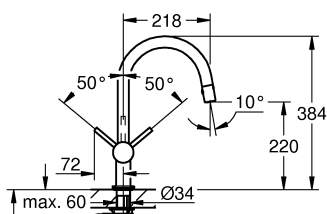

Minta - L-tut, krom