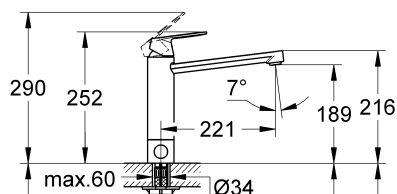

Veil. utsalgspris kr 3.055