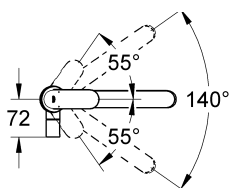

Veil. utsalgspris kr 3.055