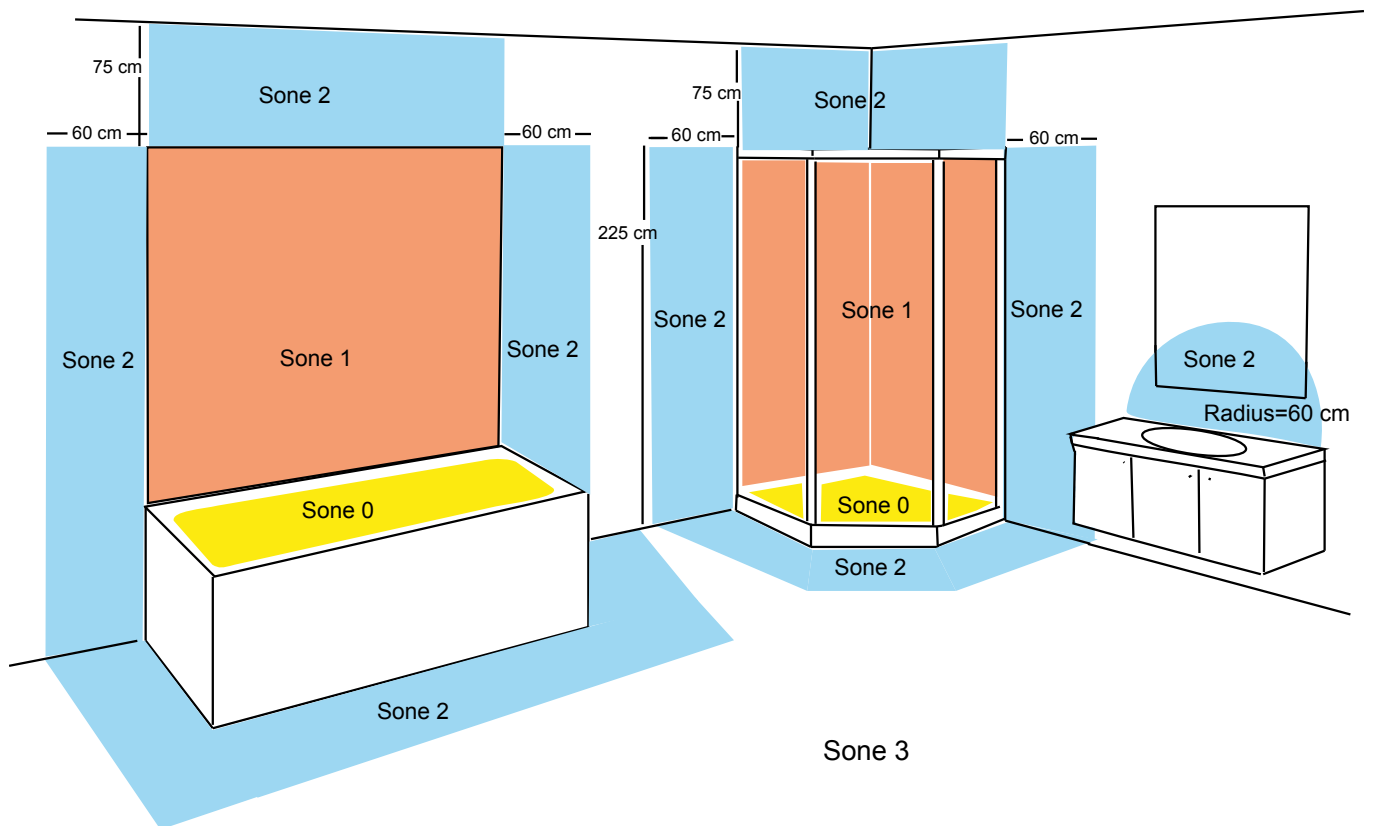

IP klasse 20 hvit sone 3.
IP klasse 44 blå og hvit sone 2-3.

Innholdsfortegnelse

El-søyler	4.04
Sokkelstøvsuger	4.08
Belysning LED 24 V	4.09