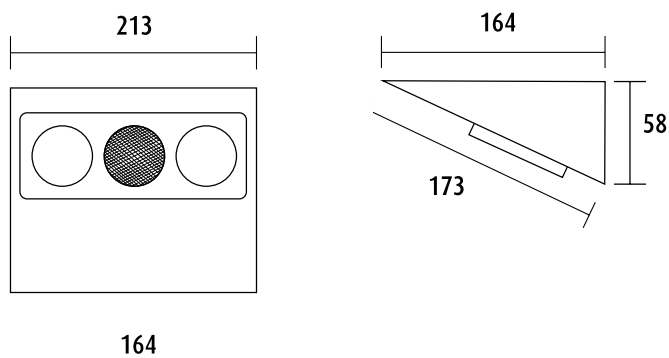

«Rustfri»

Sort

Hvit

«Aluminium»

MINI 3 POP

NYHET

Varenr.	Farge	Bredde	Enhet
1431010	«Rustfri»	213 mm	Stk
1431003	Hvit	213 mm	Stk

2 stk stikkontakter og 2 stk USB som hver gir 5 V/1 A.
Integrert høyttaler med bluetooth tilkobling for avspilling av musikk fra f.eks. Ipod, Iphone.
3600 W / 16 A, 230 V. IP20.