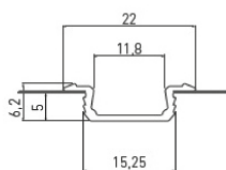

ALU KANAL GLAX
V.NR. 1431065