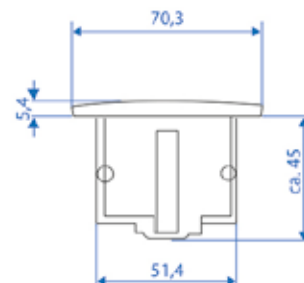

Lokk til KAPSA

Varenr.	Farge
1432215	«Rustfri»
1432222	Sort
1432239	Hvit
1432246	«Aluminium»

El-kontakt med 2 stk stikkontakt og 2 stk USB 3V/1A.
Monteres i benkeplate eller skap i tykkelse 10-40 mm.
Lokket bygger 5,4 mm over benkeplaten.
Leveres med 2 m ledning og løst støpsel.
Lokk bestilles separat og kan enkelt byttes ut.
230V, 16A, 3600W, IP20.

«Rustfri»