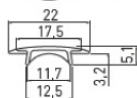

ENDESTYKKE
V.NR. 1431089

DEKSEL FROSTET
V.NR. 1431072