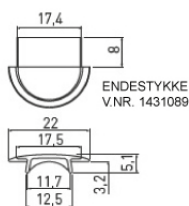

ENDESTYKKE
V.NR. 1431089

DEKSEL FROSTET
V.NR. 1431072